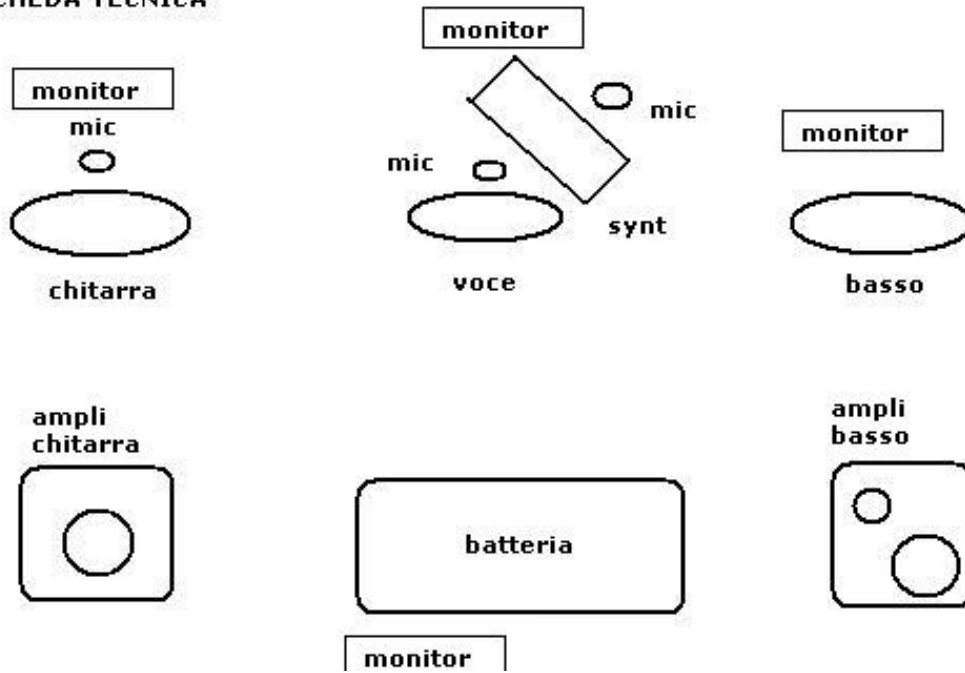

## Misia – Scheda Tecnica, Stage Plan

### MISIA, SCHEDA TECNICA

### Line Mixer:

1. Cassa (AKG C414 o simili, non fornito)
2. Rullante (SM57, non fornito)
3. Charleston (SM 57 / 81 o simili, non fornito)
4. 1 Tom (AKG C418 o simili, non fornito)
5. 2 Tamburo (AKG C418 o simili, non fornito)
6. Pan1 Over-head (AKG/Beijer o simili, non fornito)
7. Pan2 Over-Head (AKG/Beijer o simili, non fornito)
8. Basso (Line Out con DI fornita)
9. Chitarra elettrica (SM57 non fornito su cono ampli)
10. Chitarra acustica (con DI fornita)
11. Synt L (con DI non fornita)
12. Basi (con DI non fornita)
13. Vox Elisa 1 (SM 58 fornito)
14. Vox Elisa 2 (SM 57 effetti, non fornito)
15. Vox Carlo (SM 58, non fornito)

### Monitor: 4 linee

- ? 1 Voce
- ? 2 Chitarra
- ? 3 Basso
- ? 4 Batteria